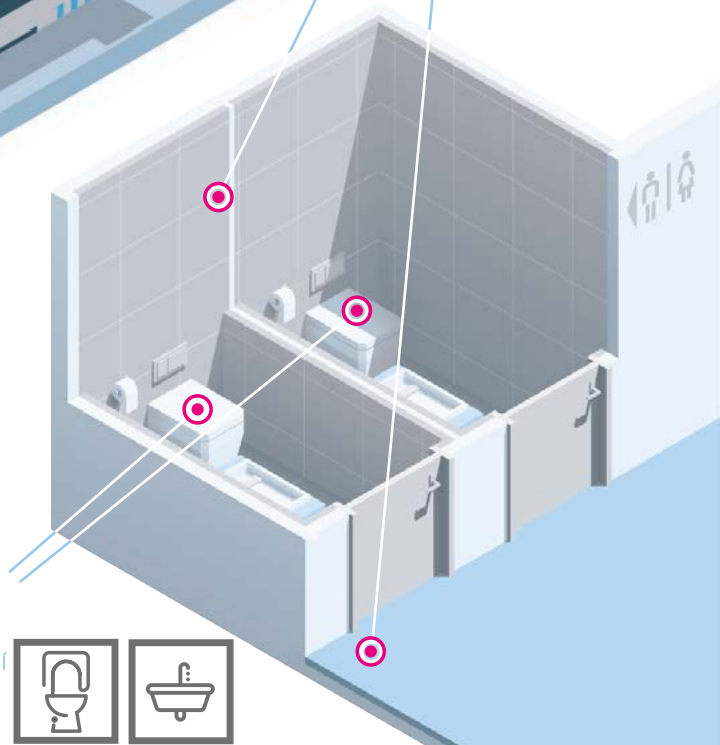

ZABÍJÍ 99,9 % BAKTERIÍ A PLÍSNÍ
Kyselý dezinfekční a čisticí
přípravek

TABULKA POUŽITÍ PRODUKTŮ

	Clinex DezoFast	Clinex DezoFast koncentrat	Clinex DezoFast koncentrat	Clinex Dezo Table	Clinex NPS Nice	Clinex DezeoSept	Clinex W3 Bacti
ŘEDĚNÍ	připraven k použití	1%	6%	připraven k použití	připraven k použití	připraven k použití	připraven k použití
HYGIENICKÁ DEZINFEKCE RUKOU							
RUCE (zákazníci, zaměstnanci)	-	-	-	-	-	✓	-
OBLASTI DEZINFEKCE							
DVEŘE/ KLIKY	✓	-	✓	-	-	-	-
ZÁBRADLÍ	✓	-	✓	✓	-	-	-
DESKY/STOLY	✓	-	✓	✓	-	-	-
STĚNY	✓	-	✓	✓	-	-	-
ŽIDLE	✓	-	✓	-	-	-	-
SPÍNAČE SVĚTEL	✓	-	✓	✓	-	-	-
PODLAHY	-	✓	-	-	-	-	-
NÁBYTEK	✓	-	✓	-	-	-	-
TOALETY	✓	✓*	✓	-	-	-	✓
DŘEZY	✓	-	✓	✓	-	-	-
KLIMATIZACE	-	-	-	-	✓	-	-